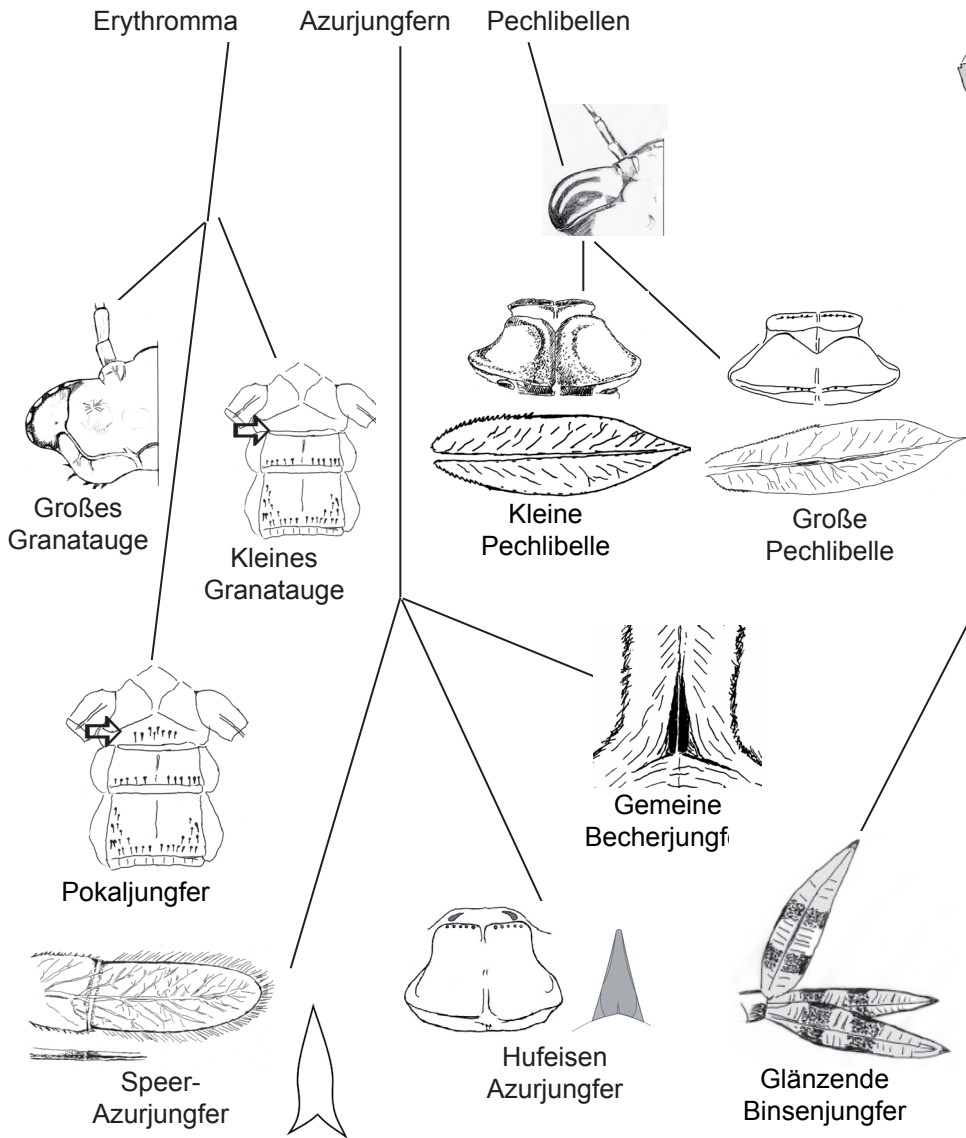

Bestimmungsschlüssel - Kleinlibellen, 15 heimische Arten (Mittelfranken, Oberfranken, Oberpfalz)

A

Körperform medial
Flügel enden an Segment 3-4

B

Körperform schlank
Beine extrem schlank
Flügel enden an Segment 3-4
Teichjungfern

C

Körperform kurz, keilförmig
Flügel enden an Segment 4-5